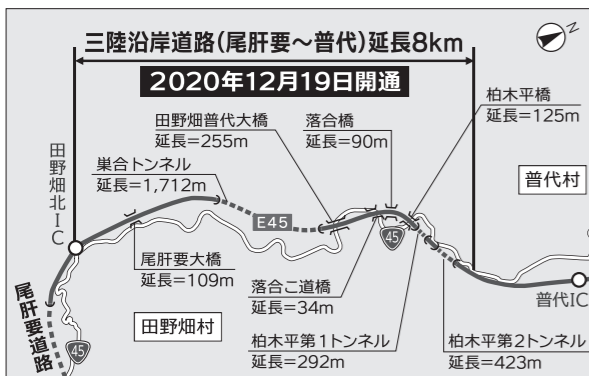

交通難所を解消し、地域産業を支援

東北地方整備局が建設を進めてきた復興道路三陸沿岸道路のうち、岩手県田野畑村尾肝要（田野畑北IC）～普代村第11地割間（延長8km）が12月19日に開通した。今回開通したのは、2013年度に開通した尾肝要道路と普代道路を結ぶ区間。国道45号の急カーブ・急勾配を回避した走行が可能となり、傷病者や救急隊員への負担軽減につながるほか、地域産物の荷傷みの減少および出荷量の増加が期待される。

計画諸元

- 事業名:三陸沿岸道路「尾肝要普代道路(尾肝要～普代)」
- 起点:岩手県下閉伊郡田野畑村尾肝要 ●終点:岩手県下閉伊郡普代村第11地割
- 延長:8km ●幅員:2車線13.5m
- 構造規格:第1種第3級 ●設計速度:80km/h

主要構造物

- ▽尾肝要大橋(延長109m) ▽集合トンネル(延長1,712m)
- ▽田野畑普代大橋(延長255m) ▽落合こ道橋(延長34m)
- ▽落合橋(延長90m) ▽柏木平橋(延長125m) ▽柏木平第1トンネル(延長292m) ▽柏木平第2トンネル(延長423m)