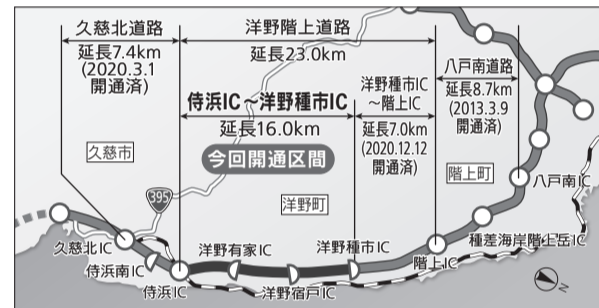

三陸沿岸道路 侍浜IC～洋野種市IC開通

高速ネットワークで、地域産業を支援 東北地方整備局が建設を進めてきた復興道路・三陸沿岸道路のうち、侍浜IC～洋野種市IC間(延長16km)が3月20日に開通した。久慈市と八戸市が高速ネットワークで結ばれることで、製造業の輸送効率化による生産性の向上や地域の観光振興につながる事が期待される。

〈計画諸元〉
 ◆事業名:洋野階上道路(侍浜～階上) ◆起点:青森県三戸郡階上町道仏 ◆終点:久慈市侍浜町桑畑
 ◆延長:23.0km ◆幅員:2車線 13.5m ◆構造規格:第1種第3級 ◆設計速度:80km/h
 (今回開通区間(2021.3.20))
 ◆侍浜IC～洋野種市IC間 ◆延長:16.0km ◆主要構造物:高家川橋(延長268m)、有家川橋(延長307m)、大浜川橋(延長61m)、吹切橋(延長21m)、小山川橋(延長75m)、新和座川橋(延長113m)、小柏川橋(延長92m)