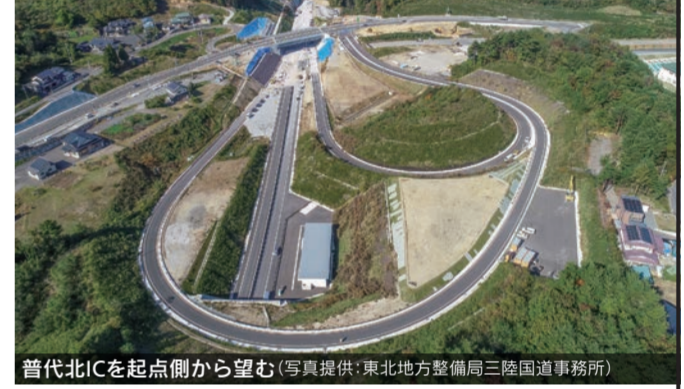

祝 三陸沿岸道路 普代～久慈間 開通

下安家大橋を西側から望む(写真提供:東北地方整備局三陸国道事務所)

久慈長内トンネルTN起点側坑口付近を望む(写真提供:東北地方整備局三陸国道事務所)

普代北ICを起点側から望む(写真提供:東北地方整備局三陸国道事務所)

仙台～八戸間 約359kmが全線開通

東北地方整備局が整備を進めてきた復興道路三陸沿岸道路の「普代～久慈」間が12月18日に開通した。今回開通したのは、岩手県下閉伊郡普代村第16地割から久慈市新井田地内に至る延長25kmの自動

車専用道路で、区間内には普代北IC、野田IC、久慈宇部IC、久慈南ICが設けられている。今回の開通により仙台市と八戸市を結ぶ約359kmの三陸沿岸道路が全線開通し、災害時のリダンダンシーの確保やネットワークの信頼性向上、地域観光の振興支援のほか、水産加工業の流通支援などの効果が期待される。

整備概要	▽事業名/三陸沿岸道路(普代～久慈) △起点/岩手県下閉伊郡普代村第16地割 △終点/岩手県久慈市新井田 △延長/25km
主要構造物	▽力持高架橋(延長157m) △白井トンネル(延長2058m) △沢向トンネル(延長256m) △新堀内大橋(延長175m) △堀内トンネル(延長1587m) △下安家大橋(延長231m) △下安家トンネル(延長997m) △浜山トンネル(延長1582m) △玉川大橋(延長235m) △米田大橋(延長292m) △野田IC橋(延長195m) △宇部トンネル(延長446m) △芦ヶ沢トンネル(延長293m) △久慈長内トンネル(延長1368m) △久慈大橋(延長270m)