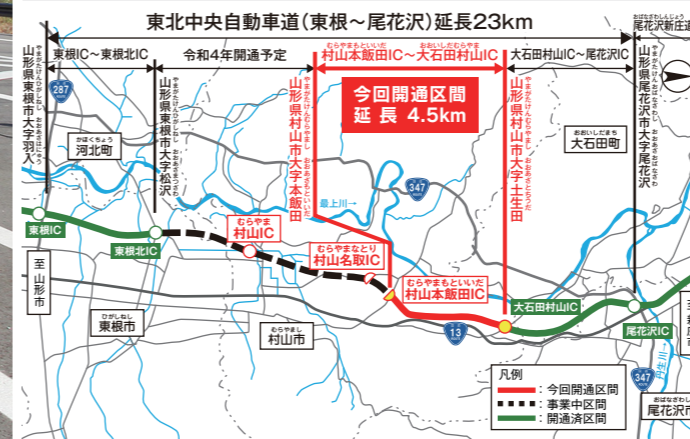

祝 東北中央自動車道「村山本飯田IC～大石田村山IC」開通

〔諸 元〕事業延長：4.5km 起点：山形県村山市本飯田 終点：山形県村山市土生田 設計速度：100km/h 道路規格：第1種第2級

東北地方整備局が整備を進めている東北中央自動車道のうち、村山本飯田IC～大石田村山IC間が12月11日に開通した。同区間は、2022年度に全線開通を目指す東北中央道東根～尾花沢間(延長23km)の一部で、村山市本飯田の村山本飯田ICから同市土生田の大石田村山ICに至る延長4.5km。今回の開通で、金谷工業団地をはじめとする地域産業の活性化や「アグリランドむらやま」事業など周遊観光促進、冬期救急搬送の速達性・安定性向上などの効果が期待される。