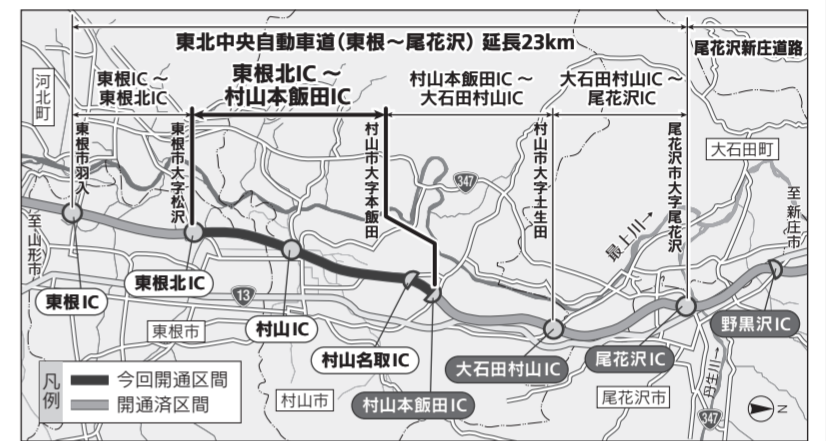

# 祝 東北中央自動車道「東根北IC～村山本飯田IC」開通

村山IC周辺(写真提供:東北地方整備局山形河川国道事務所)

東北地方整備局が整備を進めている東北中央自動車道のうち、東根北IC～村山本飯田IC間が10月29日に開通した。東根市松沢地内の東根北ICから村山市本飯田地内の村山本飯田ICに至る延長8,900mの区間には延長396mの村山トンネルをはじめ、橋長1,014mの西郷高架橋、橋長68.6mの白水川橋などを整備した。今回の開通により、東北中央道東根～尾花沢間(延長23,000m)が全線開通となり、最上地域から関東方面まで高速道路でつながった。関東方面から山形県へ訪れる観光客の増加や、物流の効率化が図れるなど、山形県の経済面への波及効果が期待される。

諸元	
起点	山形県東根市松沢
終点	山形県村山市本飯田
事業延長	8.9km
幅員	2車線 13.5m
設計速度	100km/h
構造規格	1種2級

自然開発とヒューマンイズムとの調和を旨として

**国井建設株式会社**

代表取締役 国井 仁

本社/山形県寒河江市大字日田360  
TEL.0237(86)4165 FAX.0237(86)0444

最上の最上へ

**株式会社 柿崎工務所**

代表取締役社長 柿崎 和朗