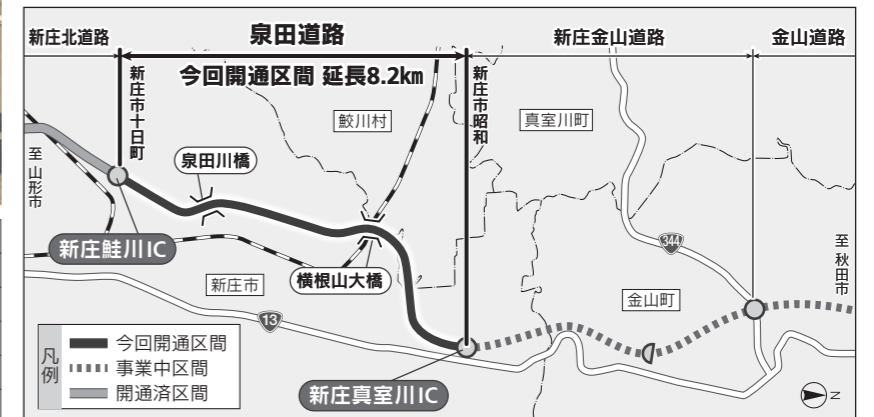

祝 東北中央自動車道「国道13号泉田道路」開通

新庄鮭川IC周辺 (写真提供:東北地方整備局山形河川国道事務所)

東北地方整備局が整備を進めている東北中央自動車道のうち、国道13号泉田道路が11月20日に開通した。同区間は、山形県新庄市十日町地内の新庄鮭川ICを起点に新庄市昭和地内の新庄真室川ICに至る延長8.2kmの自動車専用道路で、主な構造物としては橋長105.6mの横根山大橋、同105.0mの泉田川橋、同31.0mの新庄北IC橋の3橋が整備された。今回の開通により、▽通勤などにおける利便性・安全性の向上▽冬期間における救急搬送の迅速性・定時性の向上▽地域産業の活性化などが期待される。

起 点	山形県新庄市十日町
終 点	山形県新庄市昭和
事業延長	8.2km
幅 員	2車線 13.5m(一部追越区間あり)
設計速度	80km/h
構造規格	第1種第3級

地域と共に
KAKIZAKI.CO.,LTD.
株式会社 カキザキ
代表取締役 柿崎 千恵
本社 / 〒996-0053 山形県新庄市大字福田字福田山711-228
TEL.0233(23)0235(代) FAX.0233(32)0265